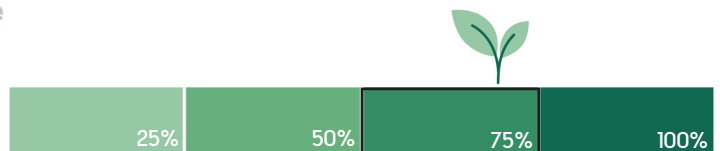

# P20 - Powerbank clever 5 000

Critères	Details	Score
Matériaux éco-responsables	1-25%	2
Certification environnementale	FSC et/ou GRS	5
Transport	Maritime	2
Packaging recyclé	Coffret cadeau en carton recyclé	5
Audit social	BSCI/SEDEX/TÜV	4
Pays d'origine	Chine	0
Fin de vie	Recyclable à 50%	4
Marquage éco-responsable	Gravure laser	5
		<b>Total 27/40</b>