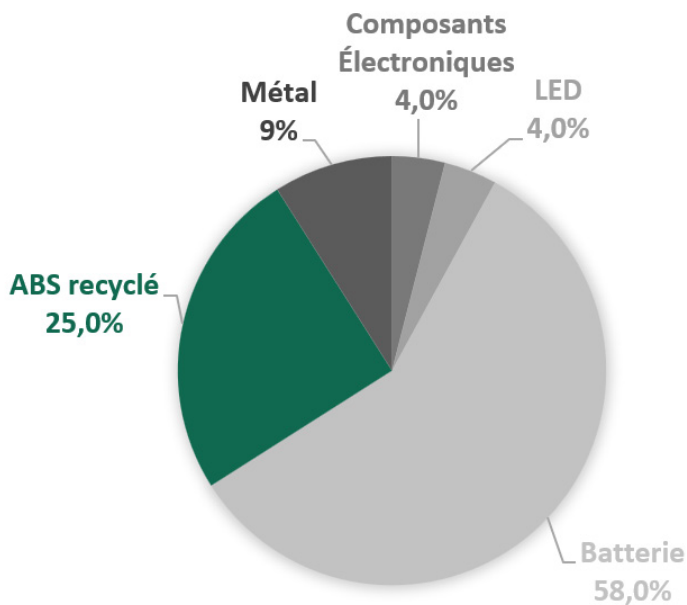

# P20 - Powerbank clever 5 000

Critères	Details	Score
Matériaux éco-responsables	1-25%	2
Certification environnementale	FSC et/ou GRS	5
Transport	Maritime	2
Packaging recyclé	Coffret cadeau en carton recyclé	5
Audit social	BSCI/SEDEX/TÜV	4
Pays d'origine	Chine	0
Fin de vie	Recyclable à 50%	4
Marquage éco-responsable	Gravure laser	5
		<b>Total 27/40</b>